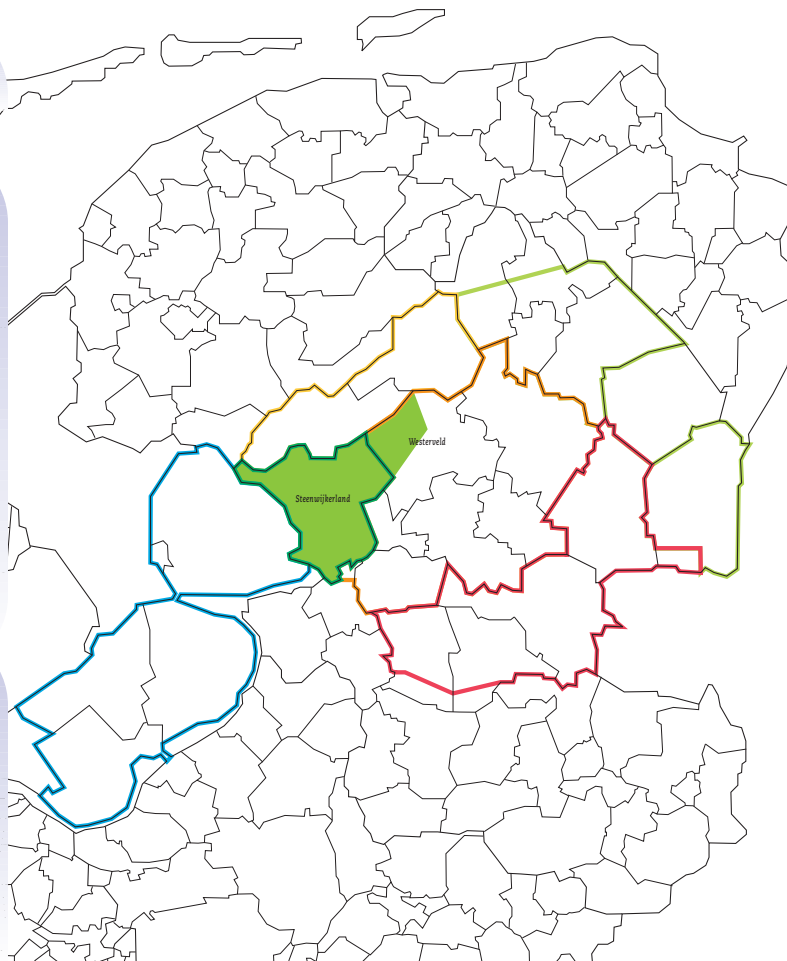

013 Steenwijkerland Expres

Scholestraat 42, Steenwijk
 T (0521) 512 212
 E oscadv@boom.nl

Steenwijkerland

Algemeen

Verschijningsdag **di.**
 Sluitingstijd **ma.**
 09.15 u.

Tarieven

	013 Steenwijkerland Expres	072 Steenwijk Totaal
los	48	69
2.500 mm	38	58
5.000 mm	37	57
10.000 mm	36	56
25.000 mm	32	53
50.000 mm	31	52
100.000 mm	30	51
full colour	300	450
Oplage	21.455	28.895
Formaat	Dagblad	Dagblad

Verspreidingsgebied

Gemeenten Steenwijkerland, Westerveld:

Blankenham, Blokzijl, Eesveen, Giethoorn, Kalenberg, Kallenkote, Kuinre, Marijenkampen, Oldemarkt, Onna, Ossenzijl, Paasloo, Scheerwolde, Steenwijk, Steenwijkerwold, Tuk, Wetering, Willemsoord, Zuidveen, Frederiksoord, Nijensleek, Vledder, Sint Jansklooster, Vollenhove.

082 NieuwsTV Steenwijkerland

Scholestraat 42, Steenwijk
 T (0521) 512 212
 E oscadv@boom.nl

Steenwijkerland

Tarieven

Aantal uitzenddagen	Still frame (in seconden)	
	15	20
1-12	130	140
13-25	110	119
26-51	97	105
52-103	85	91
104+	72	77
Aantal uitzenddagen	Audio/animatie (in seconden)	
	15	20
1-12	191	210
13-25	162	178
26-51	143	157
52-103	124	136
104+	105	115
Aantal uitzenddagen	Full video (in seconden)	
	20	25
1-12	229	251
13-25	194	214
26-51	171	189
52-103	149	163
104+	126	138

Aansluitingen: 15.672 huishoudens

Ontvangstgebied

Gemeente Steenwijkerland:

Steenwijk, Tuk, Kallenkote, Onna, Zuidveen, Scheerwolde, Kalenberg, Blokzijl, Blankenham, Kuinre, Oldemarkt, Steenwijkerwold, Basse, Witte Paarden, Willemsoord, Eesveen, Vollenhove, St. Jansklooster, Giethoorn, Wanneperveen, Baars, De Bult, De Pol, IJsselham, Marijenkampen, Ossenzijl, Paasloo.