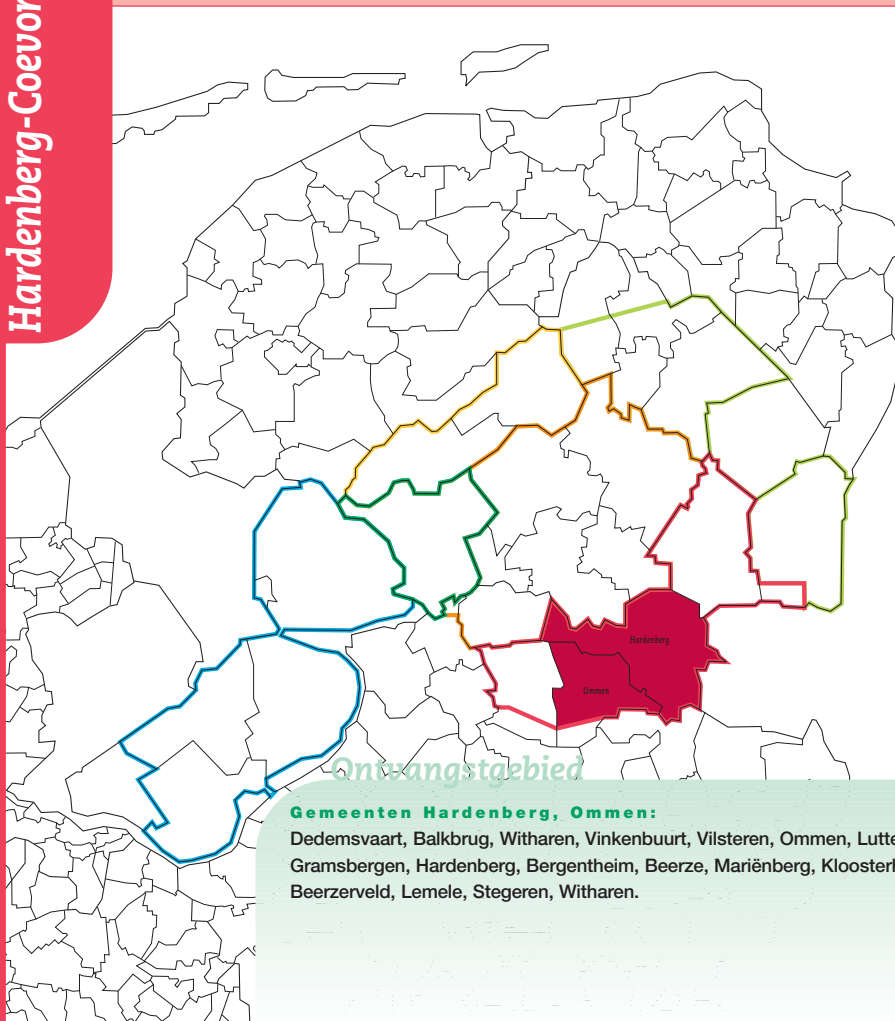

031 NieuwsTV Coevorden

Friesestraat 54, Coevorden
 T (0524) 512 293
 E infocoevorden@boom.nl

Gemeenten Coevorden:

Coevorden, Steenwijksmoer, Dalerpeel, Wachtum, Dalen, Dalerveen, Aalden, Benneveld, De Kiel, Diphooen, Erm, Meppen, Schoonoord, Wezup, Wezuperbrug, Zweeloo, Gees, Geesbrug, Oosterhesselen, Zwinderen.

Aansluitingen: 12.507 huishoudens

032/033/034 NTV Dedemsvaart/Ommen/Hardenberg

Julianastraat 62, Dedemsvaart
 T (0523) 612 892
 E huisaanhuis@boom.nl

Gemeenten Hardenberg, Ommen:

Dedemsvaart, Balkbrug, Witharen, Vinkenbuurt, Vilsteren, Ommen, Lutten, Slagharen, Schuinesloot, De Krim, Gramsbergen, Hardenberg, Bergentheim, Beerze, Marienberg, Kloosterhaar, Sibculo, Bruchterveld, Rheezeveen, Beerzerveld, Lemele, Stegeren, Witharen.

Aansluitingen: 20.450 huishoudens