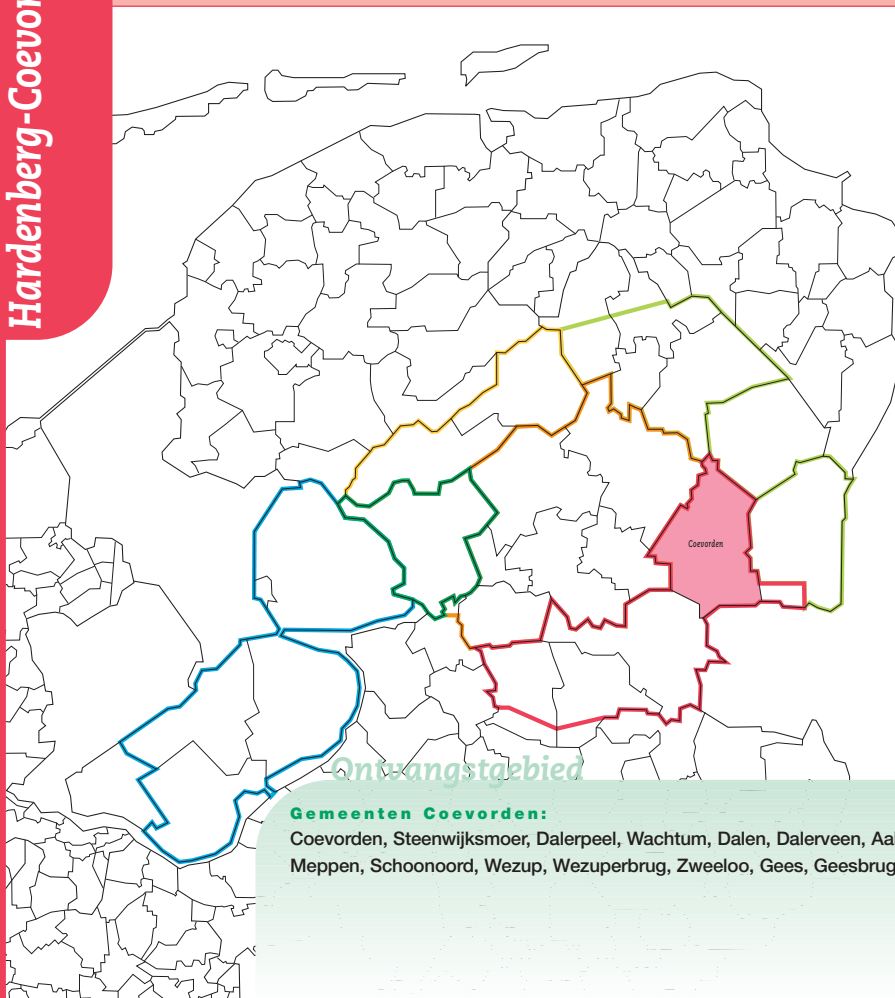

031 NieuwsTV Coevorden

Friesestraat 54, Coevorden
 T (0524) 512 293
 E infocoevorden@boom.nl

Gemeenten Coevorden:

Coevorden, Steenwijksmoer, Dalerpeel, Wachtum, Dalen, Dalerveen, Aalden, Benneveld, De Kiel, Diphooen, Erm, Meppen, Schoonoord, Wezup, Wezuperbrug, Zweeloo, Gees, Geesbrug, Oosterhesselen, Zwinderen.

Aansluitingen: 12.507 huishoudens

032/033/034 NTV Dedemsvaart/Ommen/Hardenberg

Julianastraat 62, Dedemsvaart
 T (0523) 612 892
 E huisaanhuis@boom.nl

Gemeenten Hardenberg, Ommen:

Dedemsvaart, Balkbrug, Witharen, Vinkenbuurt, Vilsteren, Ommen, Lutten, Slagharen, Schuinesloot, De Krim, Gramsbergen, Hardenberg, Bergentheim, Beerze, Marienberg, Kloosterhaar, Sibculo, Bruchterveld, Rheezeveen, Beerzerveld, Lemele, Stegeren, Witharen.

Aansluitingen: 20.450 huishoudens