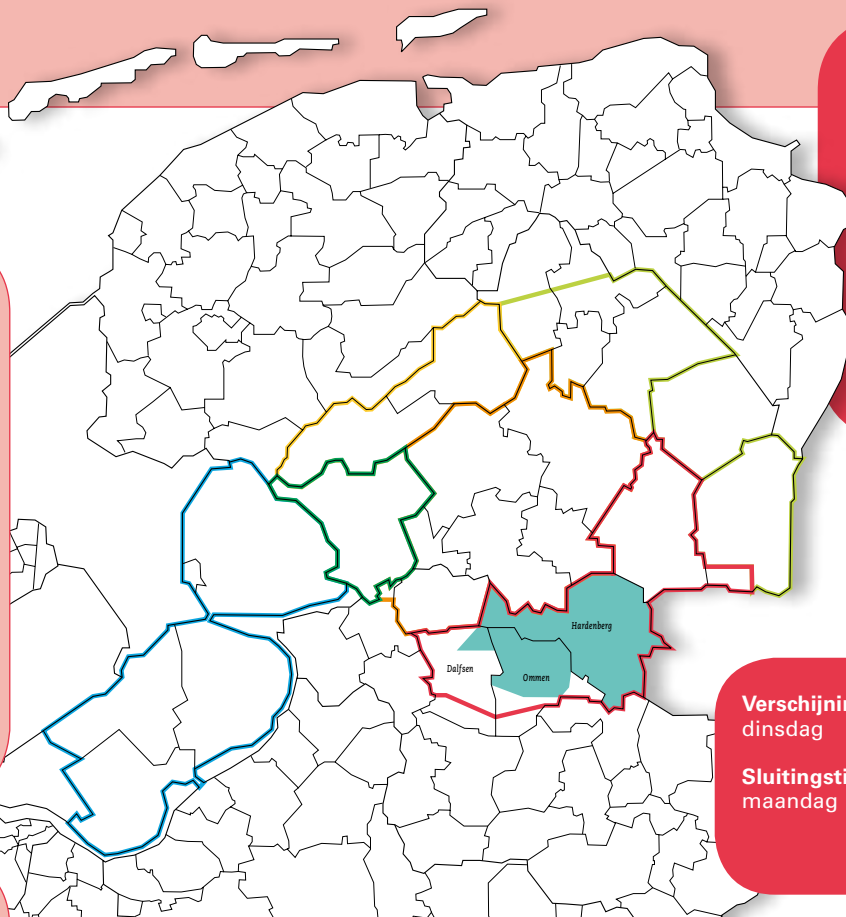

**Verschijningsdag:**  
dinsdag

**Sluitingstijden:**  
maandag

13.00 uur

### Verspreidingsgebied

#### Gemeenten Hardenberg, Ommen, Dalfsen:

Nieuwleusen, Balkbrug, Dedemsvaart, Lutten, Schuinesloot, Slagharen, Ommen (ged.), Vinkenbuurt, Witharen, Stegeren, Kerkenveld, Linde, Drogtropslagen, Punthorst, Alteveer. Ane, Aneveld, Anerveen, Beerzerveld, Beerze Bergenteim, Bruchterveld, Brucht, Collendoorn, De Krim, Den Velde, Diffelen, Gramsbergen, Hardenberg, Heemserveen, Holthone, Holthome, Hoogenweg, Kloosterhaar, Loozen, Mariëenberg, Radewijk, Rheeze, Rheezerveen, Sibculo, Venebrugge.