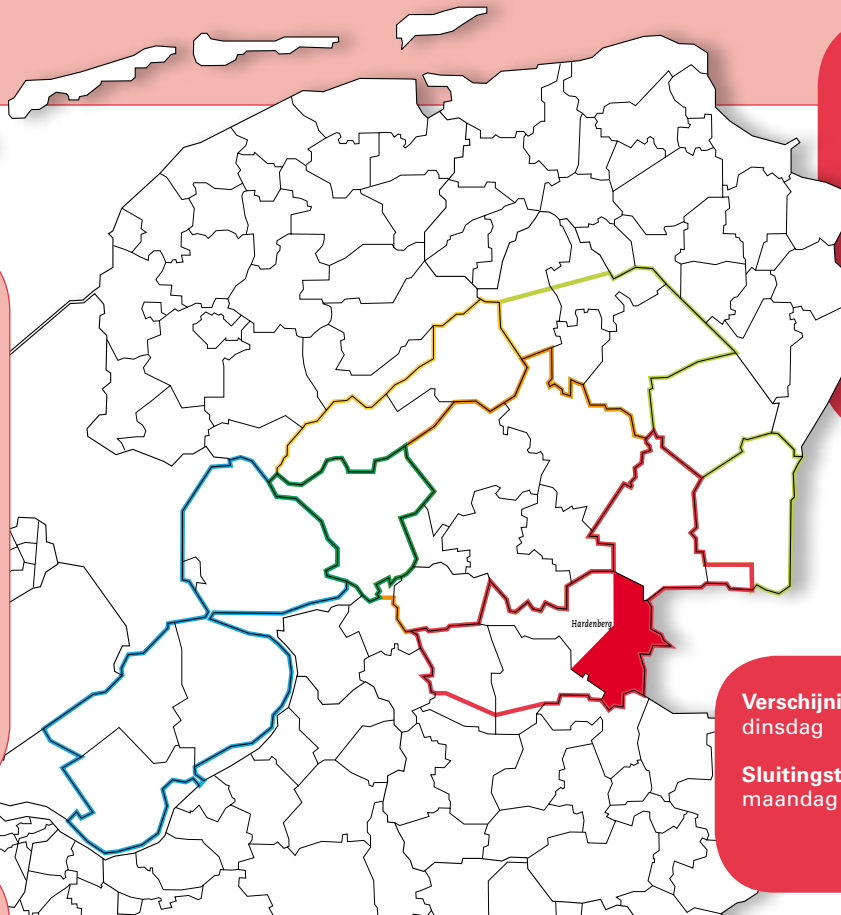

Uitgever Hardenberg-Coevorden

Angeli Vonk

T (0523) 612 892

M (06) 29 573 301

E a.vonk@boom.nl

Vertegenwoordigers

Catharinus Nieuwland

M (06) 21 246 152

Rolinda Schonewille

M (06) 52 066 478

Mediakantoor Dedemsvaart

Julianastraat 62, Dedemsvaart

T (0523) 612 892

F (0523) 616 274

E huisaanhuus@boom.nl

Postbus 53, 7700 AB Dedemsvaart

Verschijningsdag:
dinsdag

Sluitingstijden:
maandag

13.00 uur

Tabloid

Aantal advertentiekolommen: 8

Aantal redactionele kolommen: 6

Kolombreedte tabloidformaat:
advertenties

1 kolom	31 mm
2 kolom	64 mm
3 kolom	97 mm
4 kolom	130 mm
5 kolom	163 mm
6 kolom	196 mm
7 kolom	229 mm
8 kolom	262 mm
Panorama	554 mm

Ingezonden Mededeling

1 kolom	40 mm
2 kolom	84 mm
3 kolom	128 mm
4 kolom	172 mm
5 kolom	216 mm
6 kolom	260 mm

Paginahoogte: 397 mm.

Afboeking 1/1 pagina: 3.200 mm.

Zetspiegel weekendformaat:
262 mm breed x 397 mm hoog.

Advertentieplaatsing

Berekening kleurtoeslag per advertentie:

zwart + full colour.

Kleuren volgens standaard-normering Pantone Colour Newsprint System.

Doorplaatstarieven:

Wanneer meerdere edities worden ingeschakeld, wordt de duurste editie voor 100% berekend en elke volgende editie tegen een doorplaatstarief.

Doorplaatstarieven op aanvraag

BTW:

Al onze tarieven zijn exclusief BTW (hoog tarief).

Hardenberg.nu

296

Tarieven

296 Hardenberg.nu

los	30
2.500 mm	30
5.000 mm	30
10.000 mm	30
25.000 mm	29
50.000 mm	28
100.000 mm	26
full colour	150
Oplage	16.455

Verspreidingsgebied

Gemeenten Hardenberg:

Ane, Aneveld, Anerveen, Beerzerveld, Beerze, Bergenteim, Bruchterveld, Brucht, Collendoorn, De Krim, Den Velde, Diffelen, Gramsbergen, Hardenberg, Heemserveen, Holthone, Holthome, Hoogenweg, Kloosterhaar, Loozen, Mariëberg, Radewijk, Rheeze, Rheezeerveen, Sibculo, Venebrugge.

Vakformaten en -prijzen

Vakken afmeting	breedte	kolom	hoogte	mm
1/1 pagina	262	8	392	3136
1/2 pagina staand	130	4	392	1568
1/2 pagina liggend	262	8	194	1552
1/4 pagina staand	130	4	194	776
1/4 pagina liggend	262	8	95	760
1/8 pagina staand	130	4	95	380
1/8 pagina liggend	62	2	194	388
1/16 pagina staand	130	4	44	176
1/16 pagina liggend	62	2	95	190

Prijzen plaatsing per jaar

	1	4	6	12	26	48
1/1 pagina	940,00	940,00	940,00	725,00	650,00	600,00
1/2 pagina staand	470,00	470,00	470,00	415,00	375,00	324,00
1/2 pagina liggend	470,00	470,00	470,00	415,00	375,00	324,00
1/4 pagina staand	235,00	235,00	235,00	260,00	215,00	190,00
1/4 pagina liggend	235,00	235,00	235,00	260,00	215,00	190,00
1/8 pagina staand	114,00	114,00	114,00	125,00	110,00	95,00
1/8 pagina liggend	114,00	114,00	114,00	125,00	110,00	95,00
1/16 pagina staand	55,00	55,00	55,00	63,00	54,00	49,00
1/16 pagina liggend	55,00	55,00	55,00	63,00	54,00	49,00