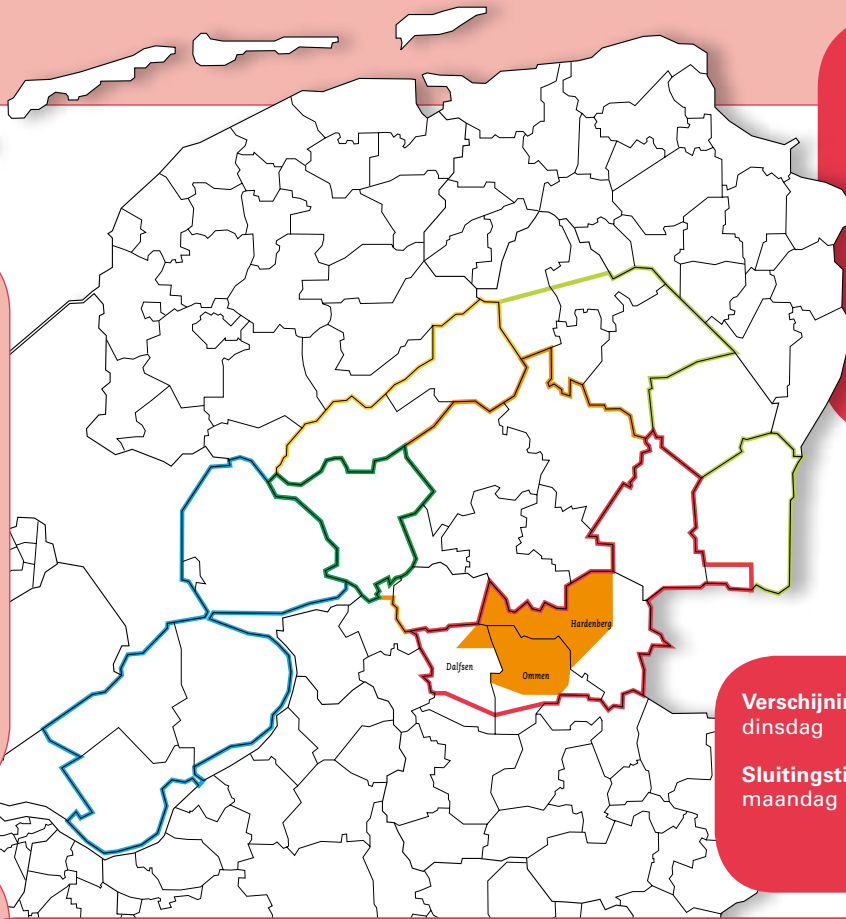

Uitgever Hardenberg-Coevorden
Angeli Vonk

T (0523) 612 892
M (06) 29 573 301
E a.vonk@boom.nl

Vertegenwoordigers
Catharinus Nieuwland
M (06) 21 246 152
Rolinda Schonewille
M (06) 52 066 478

Mediakantoor Dedemsvaart
Julianastraat 62, Dedemsvaart
T (0523) 612 892
F (0523) 616 274
E huisaanhuus@boom.nl
Postbus 53, 7700 AB Dedemsvaart

Verschijningsdag:
dinsdag

Sluitingstijden:
maandag

13.00 uur

Tabloid

Aantal advertentiekolommen: 8
Aantal redactionele kolommen: 6
Kolombreedte tabloidformaat:
advertenties

1 kolom	31 mm
2 kolom	64 mm
3 kolom	97 mm
4 kolom	130 mm
5 kolom	163 mm
6 kolom	196 mm
7 kolom	229 mm
8 kolom	262 mm
Panorama	554 mm

Ingezonden Mededeling

1 kolom	40 mm
2 kolom	84 mm
3 kolom	128 mm
4 kolom	172 mm
5 kolom	216 mm
6 kolom	260 mm

Paginahoogte: 397 mm.
Afboeking 1/1 pagina: 3.200 mm.

Zetspiegel weekendformaat:
262 mm breed x 397 mm hoog.

Advertentieplaatsing

Berekening kleurtoeslag per advertentie:

zwart + full colour.
Kleuren volgens standaard-normering Pantone Colour Newsprint System.

Doorplaatstarieven:

Wanneer meerdere edities worden ingeschakeld, wordt de duurste editie voor 100% berekend en elke volgende editie tegen een doorplaatstarief.

Doorplaatstarieven op aanvraag

BTW:

Al onze tarieven zijn exclusief BTW (hoog tarief).

Dedemsvaart.nu

Tarieven

091 Dedemsvaart.nu	
los	43
2.500 mm	33
5.000 mm	32
10.000 mm	31
25.000 mm	30
50.000 mm	29
100.000 mm	27
full colour	150
Oplage	18.895

Verspreidingsgebied

Gemeenten Hardenberg, Ommen, Dalfsen:

Nieuwleusen, Balkbrug, Dedemsvaart, Lutten, Schuinesloot, Slagharen, Ommen (ged.), Vinkenbuurt, Witharen, Stegeren, Kerkenveld, Linde, Drogtropslagen, Punthorst, Alteveer.

Vakformaten en -prijzen

Vakken afmeting	breedte	kolom	hoogte	mm
1/1 pagina	262	8	392	3136
1/2 pagina staand	130	4	392	1568
1/2 pagina liggend	262	8	194	1552
1/4 pagina staand	130	4	194	776
1/4 pagina liggend	262	8	95	760
1/8 pagina staand	130	4	95	380
1/8 pagina liggend	62	2	194	388
1/16 pagina staand	130	4	44	176
1/16 pagina liggend	62	2	95	190

Prijzen plaatsing per jaar	1	4	6	12	26	48
1/1 pagina	1.115,00	1.009,00	850,00	725,00	650,00	600,00
1/2 pagina staand	600,00	540,00	500,00	415,00	375,00	324,00
1/2 pagina liggend	600,00	540,00	500,00	415,00	375,00	324,00
1/4 pagina staand	320,00	300,00	280,00	260,00	215,00	190,00
1/4 pagina liggend	320,00	300,00	280,00	260,00	215,00	190,00
1/8 pagina staand	165,00	150,00	135,00	125,00	110,00	95,00
1/8 pagina liggend	165,00	150,00	135,00	125,00	110,00	95,00
1/16 pagina staand	75,00	72,50	70,00	63,00	54,00	49,00
1/16 pagina liggend	75,00	72,50	70,00	63,00	54,00	63,00