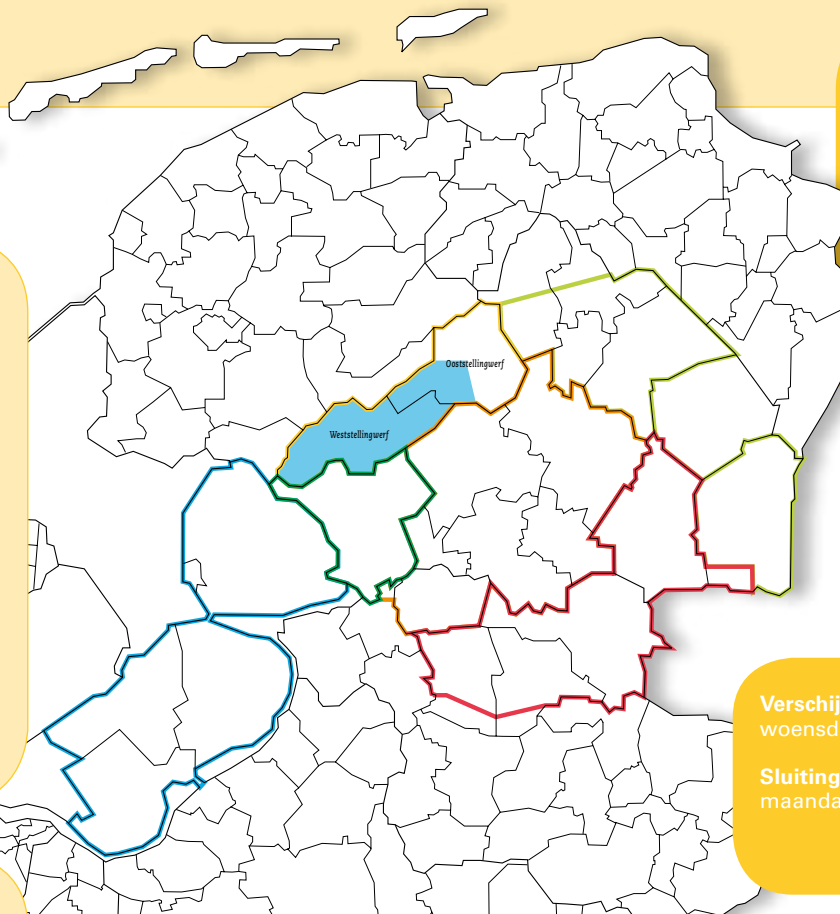

Verschijningsdag:
woensdag

Sluitingstijden:
maandag 14.30 uur

Dagblad

Aantal advertentiekolommen: 10
Aantal redactionele kolommen: 8
Kolombreedte dagbladformaat: advertenties

1 kolom	38 mm
2 kolom	78 mm
3 kolom	118 mm
4 kolom	158 mm
5 kolom	198 mm
6 kolom	238 mm
7 kolom	278 mm
8 kolom	318 mm
9 kolom	358 mm
10 kolom	398 mm
Panorama	818 mm

BTW:

Al onze tarieven zijn exclusief BTW (hoog tarief).

Weststellingwerf Totaal

254

Tarieven

254 Weststellingwerf Totaal	
los	52
2.500 mm	43
5.000 mm	40
10.000 mm	38
25.000 mm	37
50.000 mm	36
100.000 mm	35
full colour	300
Oplage	15.050

029 Weststellingwerf Totaal en Ooststellingwerf Totaal

los	72
2.500 mm	60
5.000 mm	58
10.000 mm	56
25.000 mm	55
50.000 mm	53
100.000 mm	52
full colour	450
Oplage	30.330

Verspreidingsgebied

Gemeenten Weststellingwerf, Ooststellingwerf, Westerveld:

Nijberkoop, Oldeberkoop, Doldersum, Frederiksoord, Nijensleek, Vledder, Vlederveen, Wilhelminaoord, Blesdijke, Boijl, De Blesse, De Hoeve, Langelille, Munnekeburen, Noordwolde, Nijeholtpade, Nijeholtwolde, Nijetrijne, Oldeholtpade, Oldeholtwolde, Oldelamer, Oldetrijne, Oosterstreek, Peperga, Scherpenzeel, Slijkenburg, Sonnega, Spanga, Steggerda, Ter Idzard, Vinkega, Wolvega, Zandhuizen.