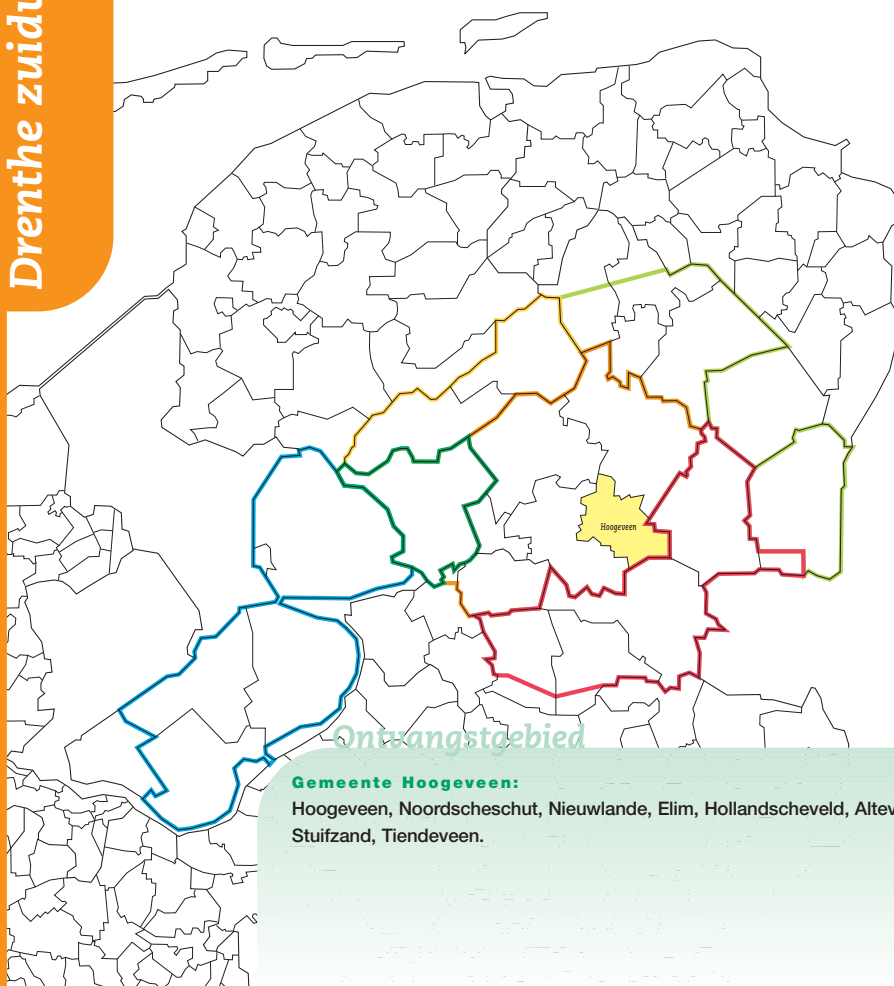

o8o NieuwsTV Meppel

Kromme Elleboog 2, Meppel
 T (0522) 266 111
 E info.meppel@boom.nl

**Gemeenten Meppel, Staphorst, Westerveld, De Wolden:**

Meppel, Nijeveen, Darp, Havelte, Uffelte, Diever, Dwingeloo, Ruinen, Oosteinde, Ruinerwold, Koekange, de Wijk, IJhorst, Staphorst, Rouveen, Zwartzluis, Wilhelminaoord, Frederiksoord, Vledder, Alteveer, Ansen, Echten, Kerkenveld, Linde, Veeningen, Zuidwolde, Broekhuizen, De Schiporst, Rogat, Havelterberg, Nijensleek, Vledderveen, Wapse, Wapserveen.

Aantal uitzenddagen	Full video (in seconden)	
	20	25
1-12	259	285
13-25	220	242
26-51	194	214
52-103	168	185
104+	143	157

Aansluitingen: 28.814 huishoudens

o85 Hoogeveense Kabelkrant

Hoofdstraat 83-87, Hoogeveen
 T (0528) 272 782
 E hoogeveen@nieuwstv.nl

**Gemeente Hoogeveen:**

Hoogeveen, Noordscheschut, Nieuwlande, Elim, Hollandscheveld, Alteveer, Fort, Fluitenberg, Pesse, Nieuweroord, Stuifzand, Tiendeveen.

Tarieven

Aantal uitzenddagen	Still frame (in seconden)	
	15	20
1-12	138	152
13-25	117	129
26-51	104	114
52-103	90	99
104+	76	83

Aansluitingen: 23.459 huishoudens