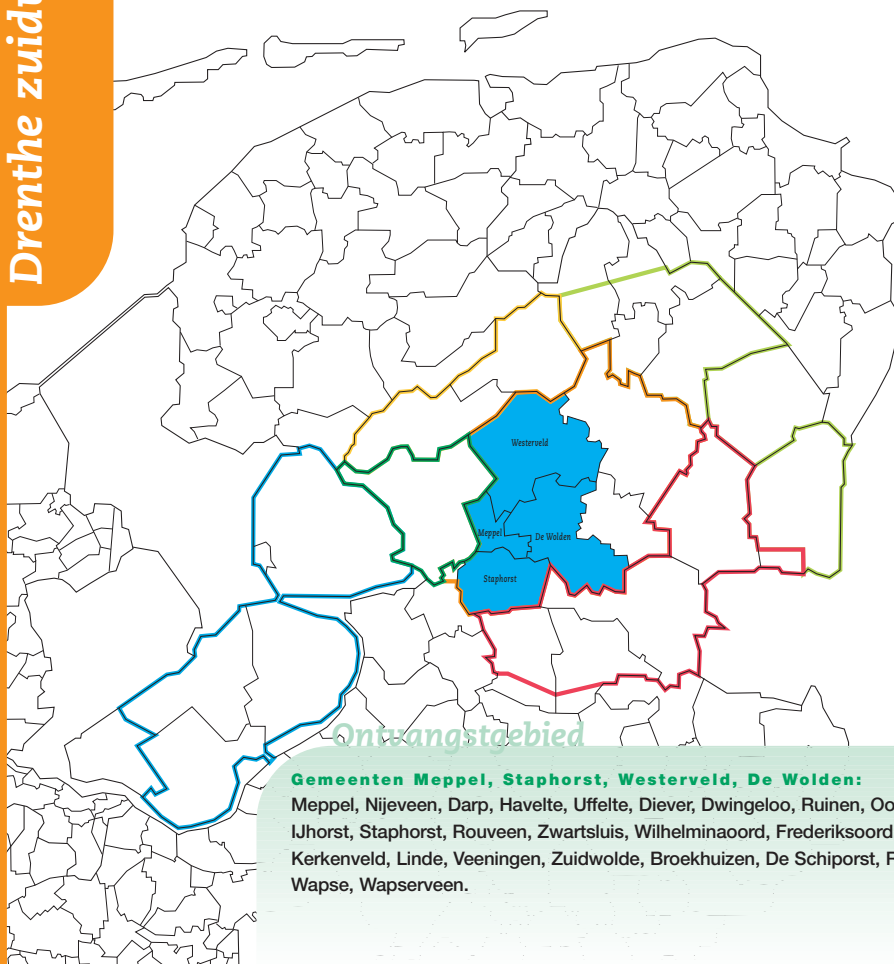

o8o NieuwsTV Meppel

Kromme Elleboog 2, Meppel
 T (0522) 266 111
 E info.meppel@boom.nl

**Gemeenten Meppel, Staphorst, Westerveld, De Wolden:**

Meppel, Nijeveen, Darp, Havelte, Uffelte, Diever, Dwingeloo, Ruinen, Oosteinde, Ruinerwold, Koekange, de Wijk, IJhorst, Staphorst, Rouveen, Zwartzluis, Wilhelminaoord, Frederiksoord, Vledder, Alteveer, Ansen, Echten, Kerkenveld, Linde, Veeningen, Zuidwolde, Broekhuizen, De Schiporst, Rogat, Havelterberg, Nijensleek, Vledderveen, Wapse, Wapserveen.

Aantal uitzenddagen	Full video (in seconden)	
	20	25
1-12	259	285
13-25	220	242
26-51	194	214
52-103	168	185
104+	143	157

Aansluitingen: 28.814 huishoudens

o85 Hoogeveense Kabelkrant

Hoofdstraat 83-87, Hoogeveen
 T (0528) 272 782
 E hoogeveen@nieuwstv.nl

Aansluitingen: 23.459 huishoudens