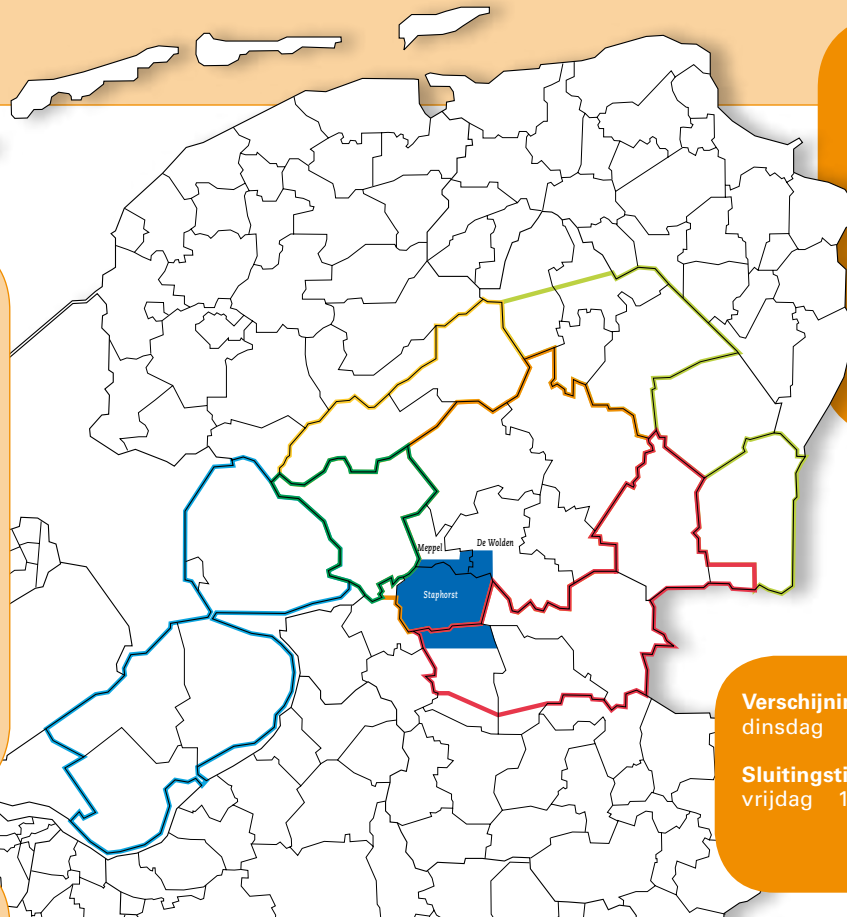

Manager regio Drenthe zuidwest
Roel Nekeman

T (0522) 266 110
M (06) 55 397 804
E r.nekeman@boom.nl

Vertegenwoordiger
Jan Zoer

M (06) 15 014 869

Mediakantoor Meppel

Kromme Elleboog 2, Meppel
T (0522) 266 111
F (0522) 266 197
E info.meppel@boom.nl
Postbus 1058, 7940 KB Meppel

Verschijningsdag:
dinsdag

Sluitingstijden:
vrijdag 17.00 uur

Tabloid

Aantal advertentiekolommen: 8
Aantal redactionele kolommen: 6
Kolombreedte tabloidformaat: 6 advertenties

1 kolom	31 mm
2 kolom	64 mm
3 kolom	97 mm
4 kolom	130 mm
5 kolom	163 mm
6 kolom	196 mm
7 kolom	229 mm
8 kolom	262 mm
Panorama	554 mm

Verspreidingsgebied

Gemeenten Staphorst, Meppel, De Wolden en Dalfsen:

Rouveen, Staphorst, IJhorst, Meppel (Koedijklanden, Oosterboer), de Wijk, Nieuwleusen.

Vakformaten en -prijzen

Vakken afmeting	breedte	kolom	hoogte	mm
1/1 pagina	262	8	392	3136
1/2 pagina staand	130	4	392	1568
1/2 pagina liggend	262	8	194	1552
1/4 pagina staand	130	4	194	776
1/4 pagina liggend	262	8	95	760
1/8 pagina staand	130	4	95	380
1/8 pagina liggend	62	2	194	388
1/16 pagina staand	130	4	44	176
1/16 pagina liggend	62	2	95	190