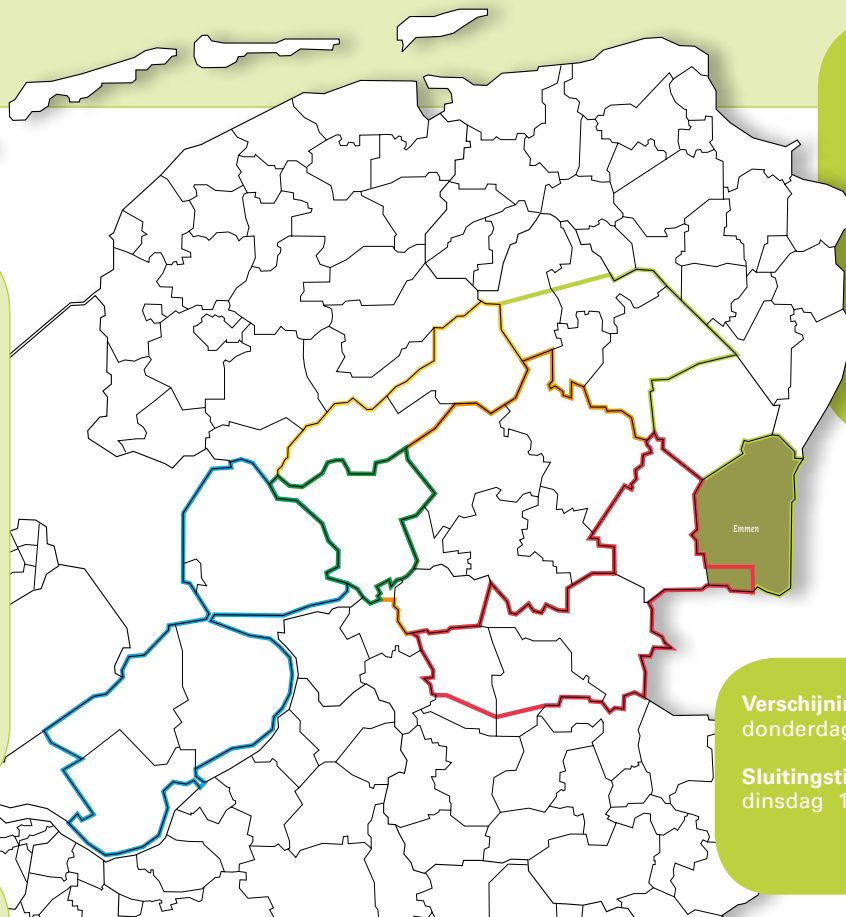

Uitgever Assen-Emmen
John Schiphouwer
T (0591) 658 930
M (06) 29 050 726
E j.schiphouwer@boom.nl

Vertegenwoordigers
Marc Zegeerius
M (06) 50 647 839
Hans Jonkman
M (06) 21 246 144

Mediakantoor Emmen
Meerstraat 7, 7815 XA Emmen
T (0591) 658 930
F (0591) 648 790
E info@emmen.nu
Meerstraat 7, 7815 XA Emmen

Verschijningsdag:
donderdag

Sluitingstijden:
dinsdag 17.00 uur

Tabloid

Aantal advertentiekolommen: 8
Aantal redactionele kolommen: 6
Kolombreedte tabloidformaat: advertenties

1 kolom	31 mm
2 kolom	64 mm
3 kolom	97 mm
4 kolom	130 mm
5 kolom	163 mm
6 kolom	196 mm
7 kolom	229 mm
8 kolom	262 mm
Panorama	554 mm

Ingezonden Mededeling

1 kolom	40 mm
2 kolom	84 mm
3 kolom	128 mm
4 kolom	172 mm
5 kolom	216 mm
6 kolom	260 mm

Paginahoogte: 397 mm.
Afboeking 1/1 pagina: 3.200 mm.

Zetspiegel weekendformaat:
262 mm breed x 397 mm hoog.

Advertentieplaatsing Berekening kleurtoeslag per advertentie:

zwart + full colour.
Kleuren volgens standaard-normering Pantone Colour Newsprint System.

Doorplaatstarieven:

Wanneer meerdere edities worden ingeschakeld, wordt de duurste editie voor 100% berekend en elke volgende editie tegen een doorplaatstarief.

Doorplaatstarieven op aanvraag

BTW:

Al onze tarieven zijn exclusief BTW (hoog tarief).

Emmen.nu

Tarieven

281 Emmen.nu	
los	59
2.500 mm	47
5.000 mm	44
10.000 mm	42
25.000 mm	38
50.000 mm	34
100.000 mm	33
full colour	150
Oplage	47.500

Verspreidingsgebied

Gemeente Emmen:

Barger-Compascuum, Emmen, Emmer-Compascuum, Erica, Klazienaveen, Nieuw-Amsterdam, Nieuw-Dordrecht, Nieuw-Weerdinge, Roswinkel, Weiteveen, Zwartemeer, 't Haantje, Zandpol, Veenoord.

Vakformaten en -prijzen

Vakken afmeting	breedte	kolom	hoogte	mm
1/1 pagina	262	8	392	3136
1/2 pagina staand	130	4	392	1568
1/2 pagina liggend	262	8	194	1552
1/4 pagina staand	130	4	194	776
1/4 pagina liggend	262	8	95	760
1/8 pagina staand	130	4	95	380
1/8 pagina liggend	62	2	194	388
1/16 pagina staand	130	4	44	176
1/16 pagina liggend	62	2	95	190

Prijzen plaatsing per jaar	1	4	6	12	26	48
1/1 pagina	1026,00	921,00	821,00	719,00	667,00	619,00
1/2 pagina staand	616,00	541,00	492,00	432,00	401,00	370,00
1/2 pagina liggend	616,00	541,00	492,00	432,00	401,00	370,00
1/4 pagina staand	372,00	332,00	298,00	261,00	242,00	222,00
1/4 pagina liggend	372,00	332,00	298,00	261,00	242,00	222,00
1/8 pagina staand	206,00	183,00	164,00	143,00	134,00	124,00
1/8 pagina liggend	206,00	183,00	164,00	143,00	134,00	124,00
1/16 pagina staand	109,00	98,00	87,00	76,00	71,00	65,00
1/16 pagina liggend	109,00	98,00	87,00	76,00	71,00	65,00